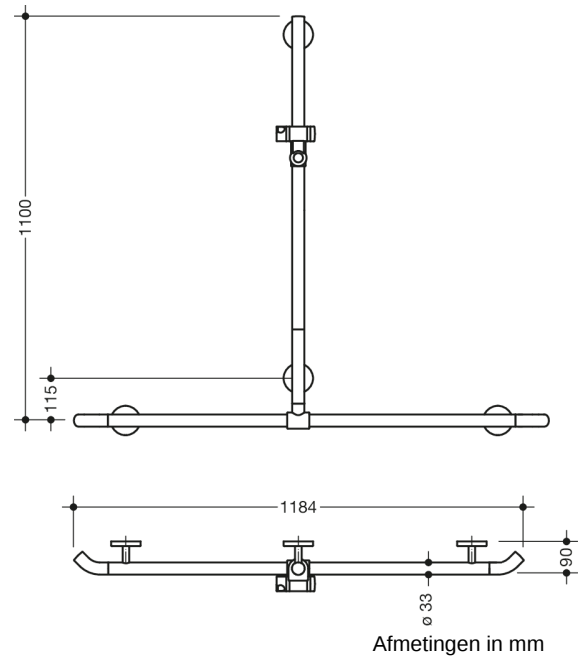

Vergelijkbare afbeelding

Eigenschappen

Leuning voor douche, badkuip met douchestang Systeem 800 K

- verticaal en horizontaal aangebrachte, in een rechte hoek verbonden stangen met douchekophouder
- met naar de wand wijzende 45° eindbogen
- met zijdelings (ter montage) verschuifbare verticale doucheglijstang
- Douche-, badsteun van hoogwaardige polyamide
- Stang en greepbereik van de douchekophouder volgens HEWI kleuren-tabel
- rozetten, steunen en douchekophouder in de HEWI kleur 99 (zuiverwit)
- met doorlopende, tegen corrosie beschermde stalen kern
- verticale lengte 1100 mm, horizontale lengte 1184 mm
- 90 mm diep, stangen diameter 33 mm
- koppeling aan de muur met recht op de muur uitgevoerde filigrane steunen (diameter 18 mm) en vlakke rozetten
- rozetdiameter 80 mm, kappenhoogte 13 mm
- douchekophouder kan traploos worden gebogen en na uittrekken of indrukken van een grote hendel in hoogte worden versteld
- conische opname op de douchekophouder vergemakkelijkt het inhangen van de handdouche
- geschikt voor handdouches van verschillende fabrikanten
- eenvoudige montage door los monteerbare bevestigingsplaten van hoogwaardige roestvrij staal om de wandsteun in te hangen douche- en badleuning
- inclusief corrosievrij HEWI bevestigingsmateriaal
- Hou bij gebruik van hangzitjes het volgende in acht: Een compatibiliteitscontrole is vereist.
- Een gedetailleerde lijst van de combinatiemogelijkheden van handgrepen, Hoeksteunen en douche- en badleuningen met bijpassende inhangzitjes vindt u in onze online catalogus in het downloadgedeelte van het betreffende product.